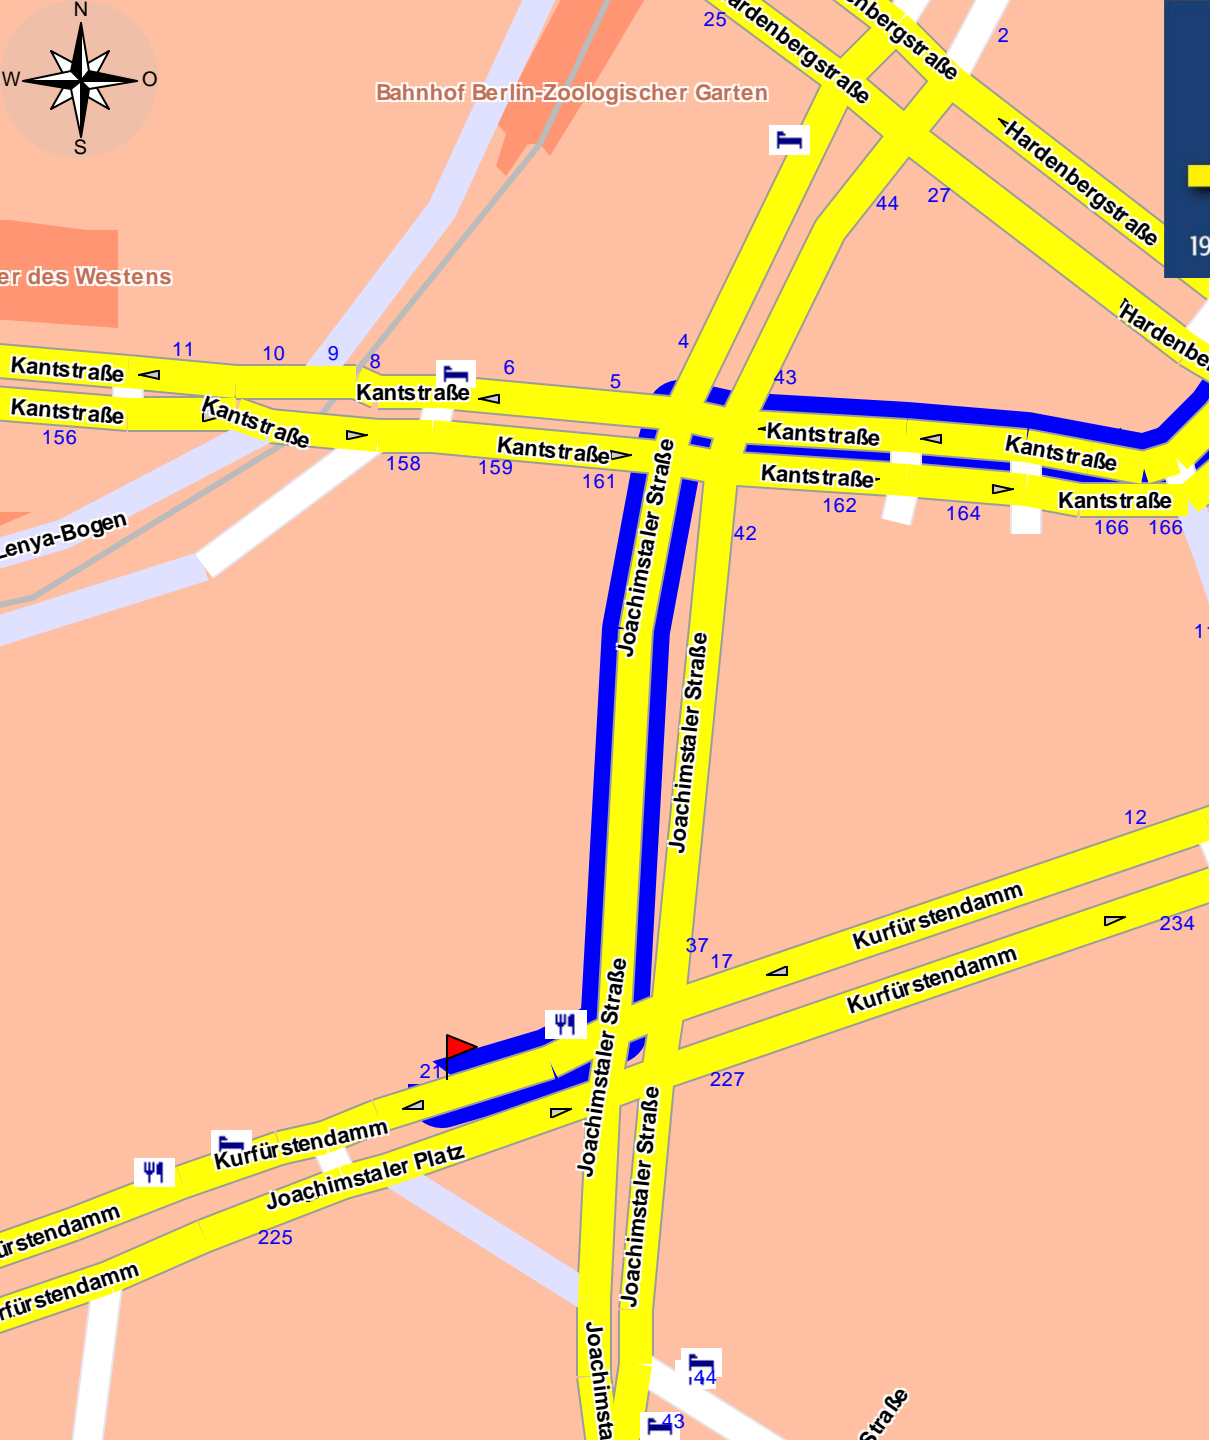

# kids 2011 -tour

19. Internationale kids-tour Berlin

Zufahrt  
Zeitfahrstrecke ab  
13 Uhr

Km von Hotel 38 Km  
Zeit ca 45 min

# kids 2011 -tour

19. Internationale kids-tour Berlin

degewo  
THULE  
LANDES SPORTBUND BERLIN  
PAETAU SPORTS  
TOGETHER  
Kolumbus  
Berlin  
SPORTJUGEND BERLIN  
BERLINER TAGE BENNEN

Zufahrt 2.Etappe

Km von Hotel 38 Km  
Zeit ca 45 min