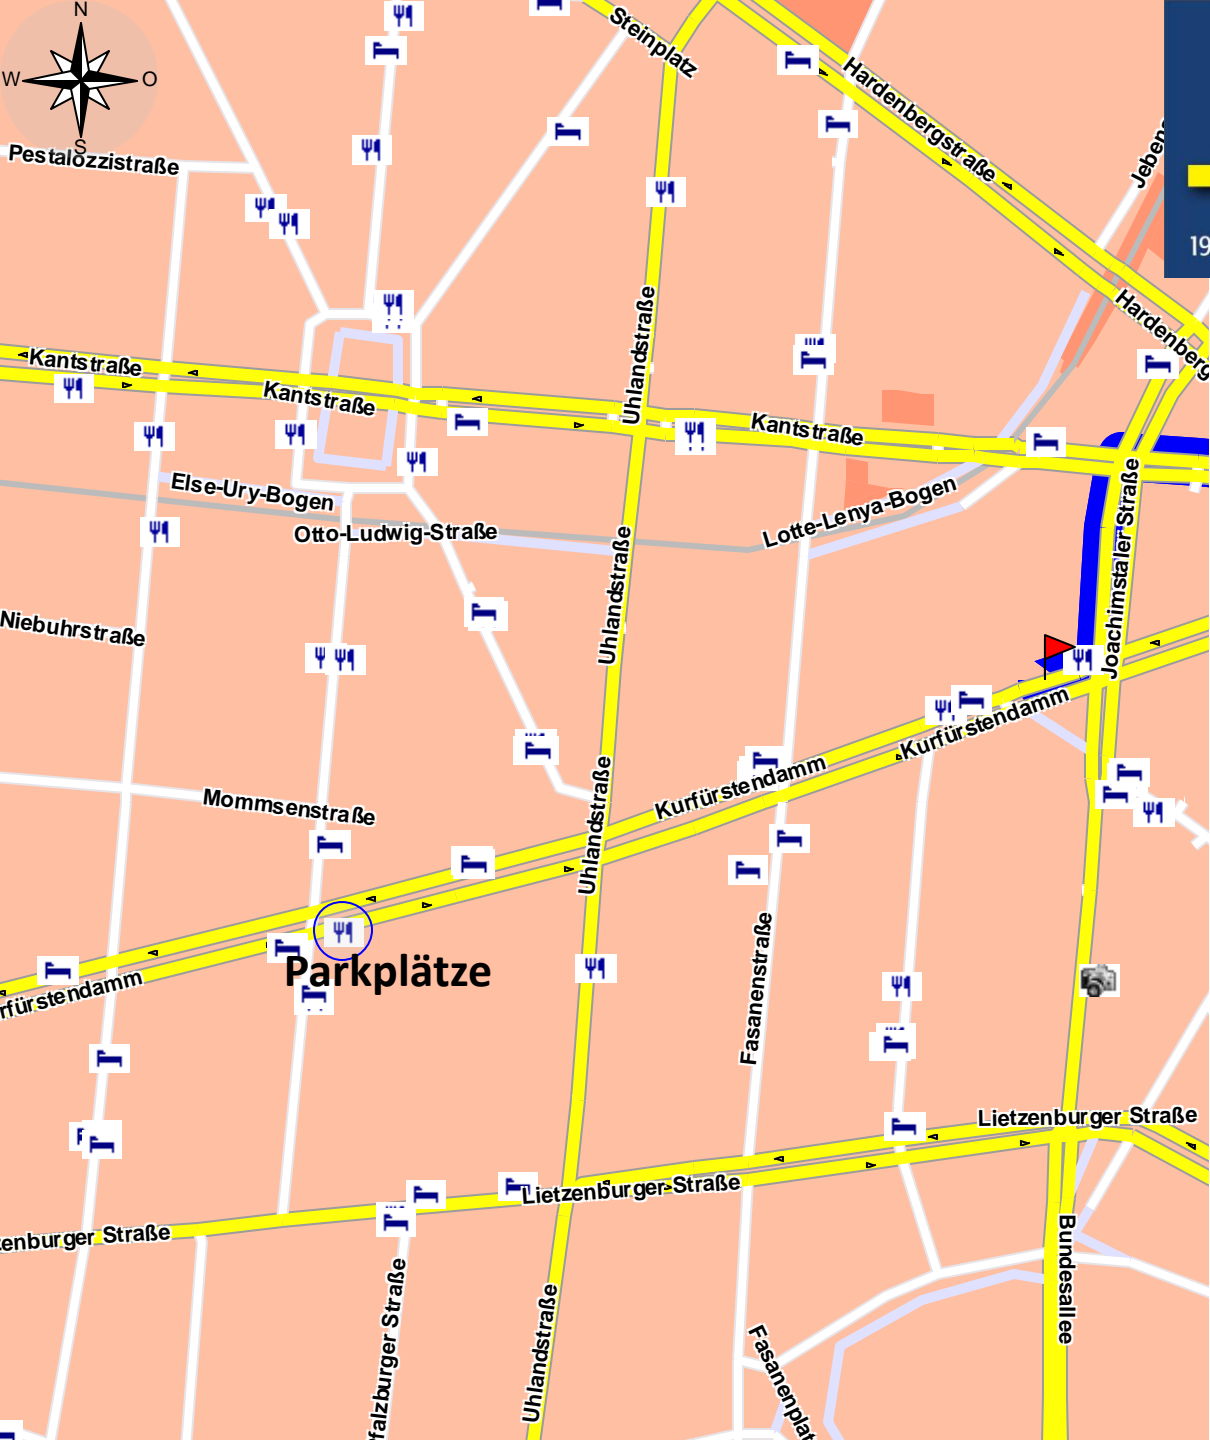

# kids 2011 -tour

19. Internationale kids-tour Berlin

Zufahrt  
Zeitfahrstrecke ab  
13 Uhr

Km von Hotel 38 Km  
Zeit ca 45 min

# kids 2011 -tour

19. Internationale kids-tour Berlin

degewo  
THULE  
LANDES SPORTBUND BERLIN  
PAETAU SPORTS  
TOGETHER  
Kolumbus  
Berlin  
SPORTJUGEND BERLIN  
BERLINER TAGE BENNEN

Zufahrt 2.Etappe

Km von Hotel 38 Km  
Zeit ca 45 min

# kids-tour 2011

19. Internationale kids-tour Berlin

Zufahrt 3.Etappe

Km von Hotel 18 Km

Zeit ca 30 min