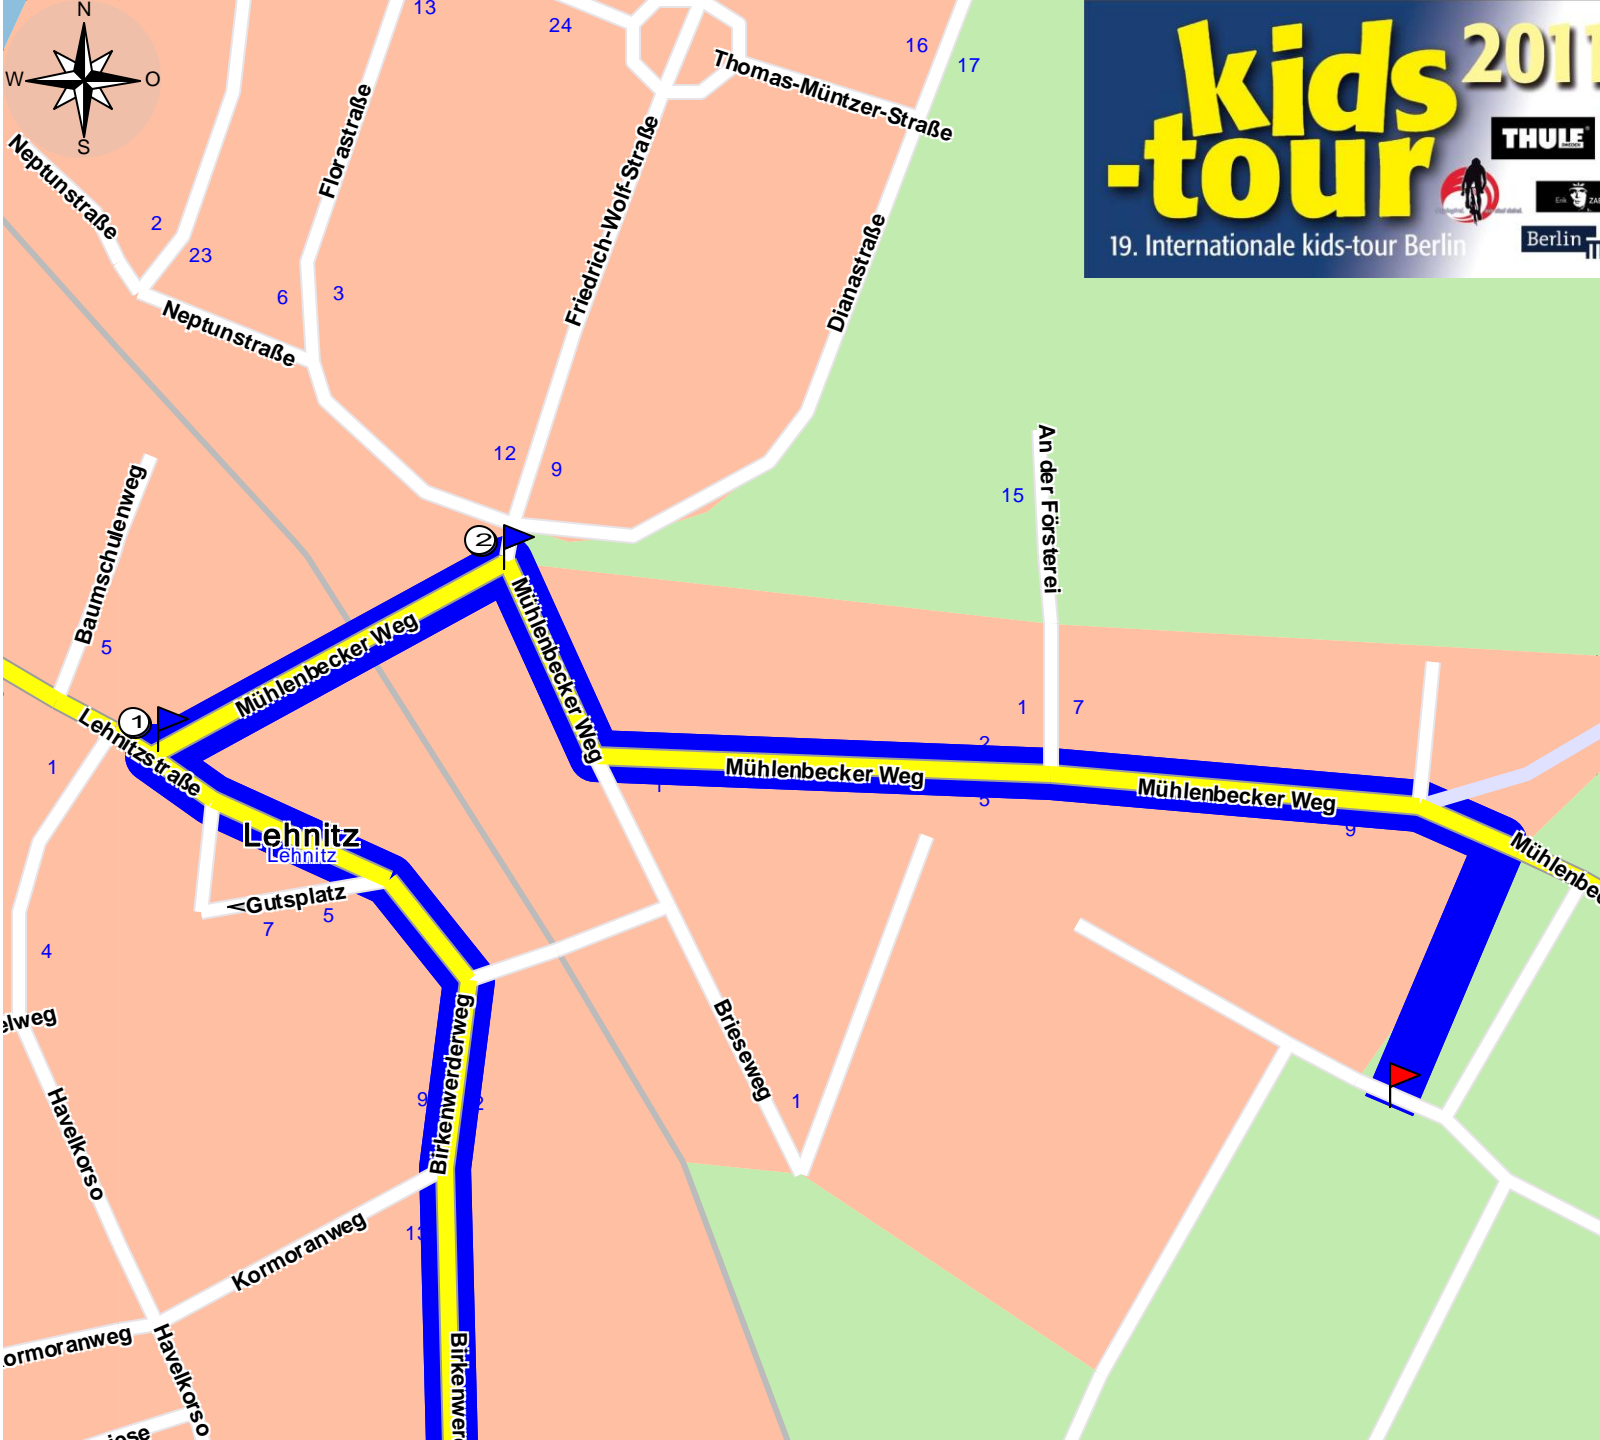

kids 2011 -tour

19. Internationale kids-tour Berlin

degewo
THULE
LANDES SPORTBUND BERLIN
PAETAU SPORTS
TOGETHER
Berlin
HOTEL KOLUMBUS
BERLINER TAGE RENNEN